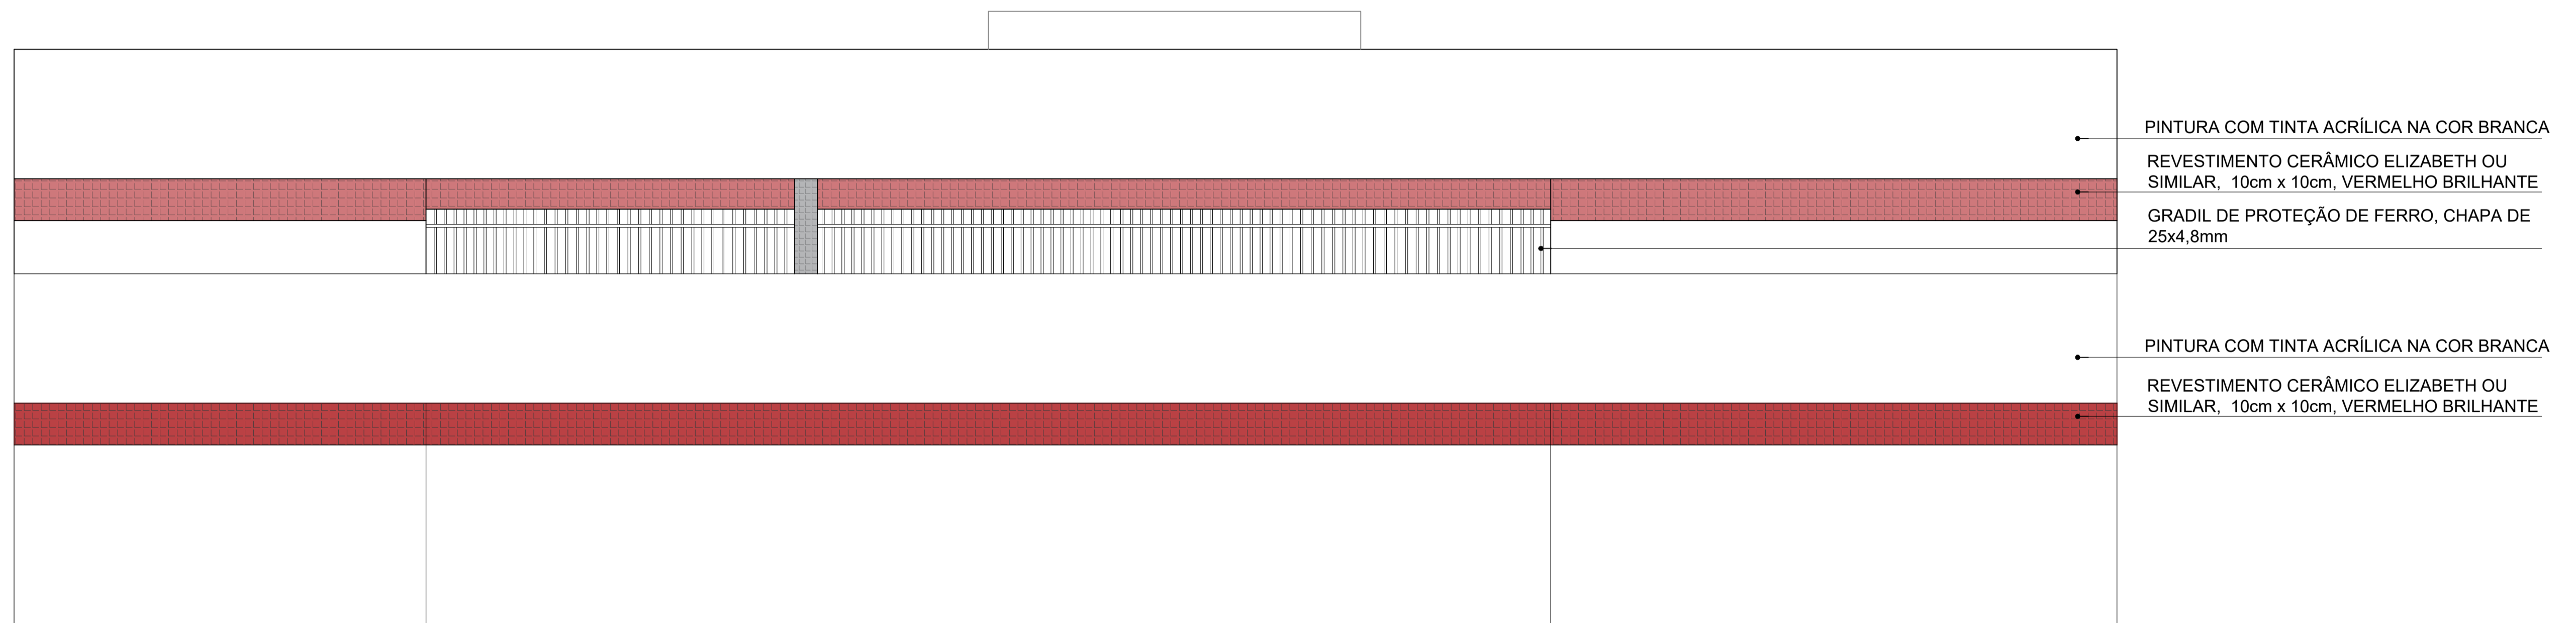

FACHADA POSTERIOR
ESCALA: 1/50

FACHADA LATERAL ESQUERDA
ESCALA: 1/50

	PREFEITURA MUNICIPAL DE SÃO SEBASTIÃO DO PASSÉ SECRETARIA DE INFRAESTRUTURA		
	PROJETO:	ESCOLA MUNICIPAL LUIZ VIANA FILHO	
	PLANTA:	FACHADAS	
ENDEREÇO:			RUA JOSÉ FERREIRA LISBOA, SÃO SEBASTIÃO DO PASSÉ, BAHIA
PROJETISTA (A):			JULIANA P. V. SANTOS
ARQUITETO(A):			ORLANDO LAGO
ESCALA:			1/50
REVISÃO:			2
DATA:			NOVEMBRO DE 2024
			Nº DA PRANCHA: 10/10