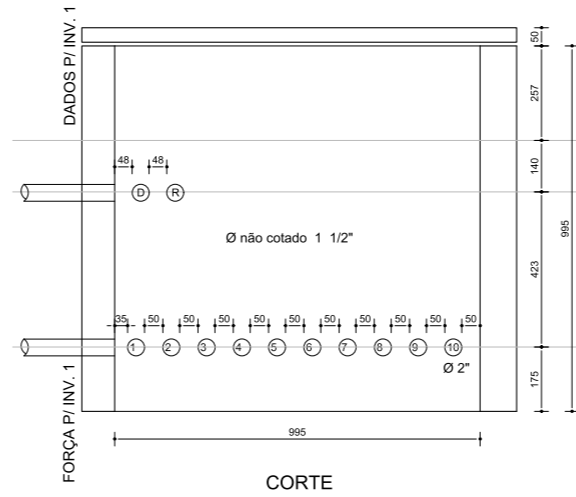

CAIXA 1
FACE SUL