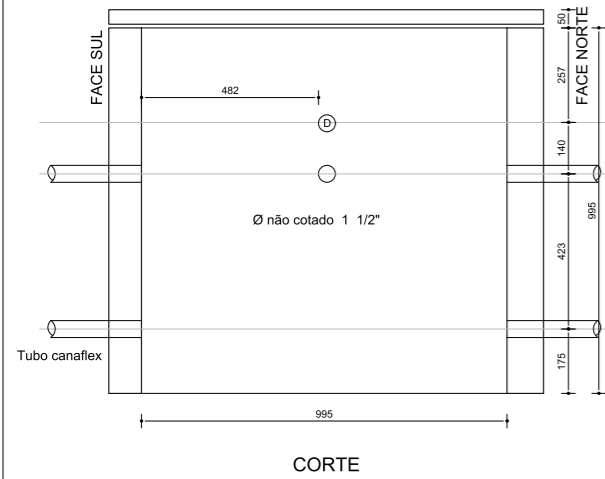

CAIXA 1
CAIXA 1 A 9