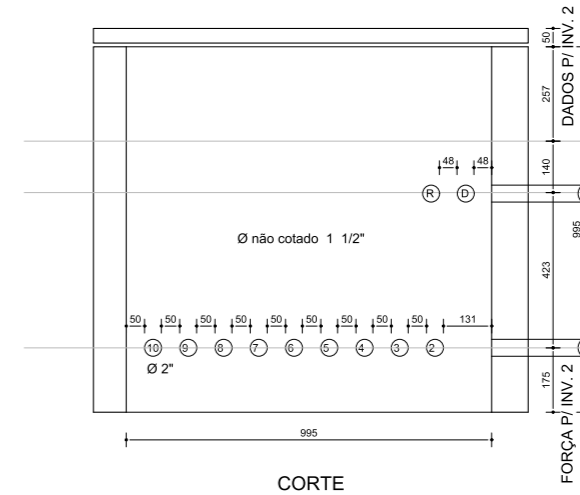

CAIXA 2
FACE NORTE