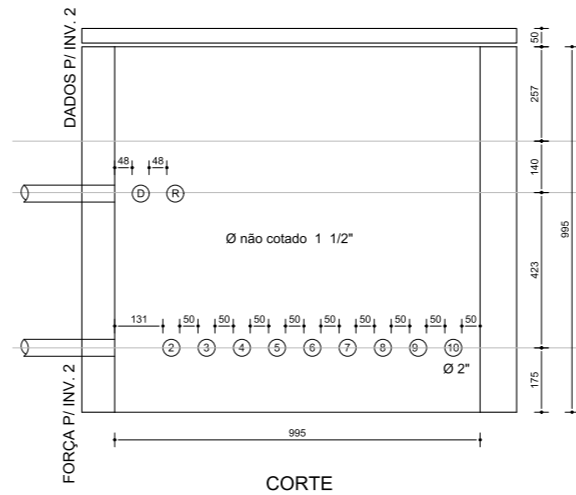

CAIXA 2
FACE SUL