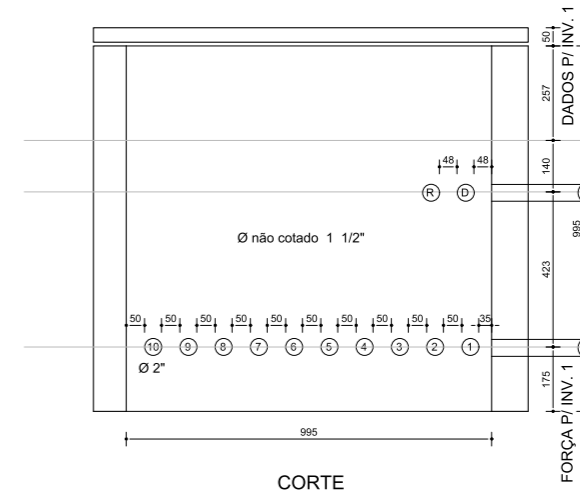

CAIXA 1
FACE NORTE