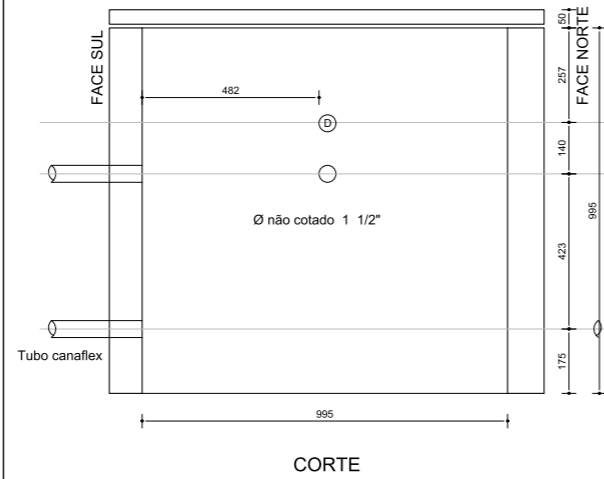

CAIXA 1
CAIXA 1 A 9

CAIXA 10

CAIXA 1
FACE SUL

CAIXA 1
FACE NORTE

CAIXA 2
FACE SUL

CAIXA 2
FACE NORTE

ESPECIFICAÇÕES

Linha: Caixa Fubox e modular box.
Composição em Polipropileno com cargas minerais.
Dimensão: de 100 cm x 100 cm com altura 100 cm.
NBR 10.160.

NBR 15465
Dutos enterrados diretamente no solo

PROJETO:
USINA FOTOVOLTAICA
500 KWp

PRANCHA:
CAIXAS DE PASSAGEM - DETALHE CAIXAS GERAL, CAIXAS 1 E 2

PROPRIETÁRIO: PREFEITURA MUNICIPAL SÃO SEBASTIÃO DO PASSÉ

ENDEREÇO: SÃO SEBASTIÃO DO PASSÉ, BA

FOLHA	DATA:	ESCALA	RESPONSÁVEL TÉCNICO:
09	18/03/19	1:10	ANTONIO TADEU LESSA TIMBÓ CREA/BA 050.560.620-8