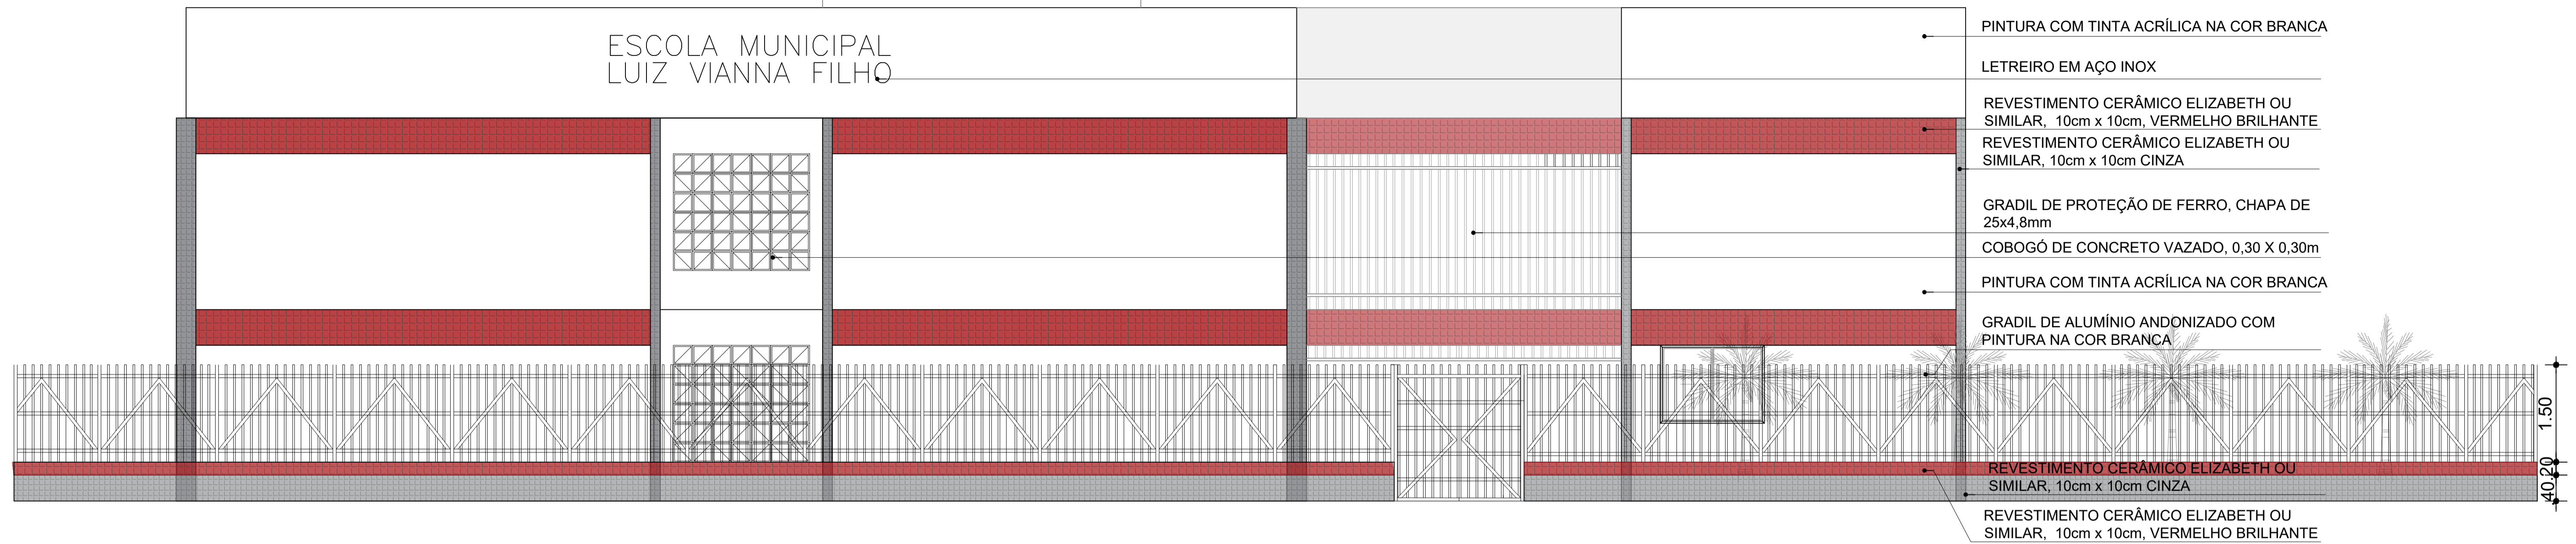

ESCOLA MUNICIPAL
LUIZ VIANNA FILHO

PINTURA COM TINTA ACRÍLICA NA COR BRANCA

LETREIRO EM AÇO INOX

REVESTIMENTO CERÂMICO ELIZABETH OU
SIMILAR, 10cm x 10cm, VERMELHO BRILHANTE

REVESTIMENTO CERÂMICO ELIZABETH OU
SIMILAR, 10cm x 10cm CINZA

GRADIL DE PROTEÇÃO DE FERRO, CHAPA DE
25x4,8mm

COBOGÓ DE CONCRETO VAZADO, 0,30 X 0,30m

PINTURA COM TINTA ACRÍLICA NA COR BRANCA

GRADIL DE ALUMÍNIO ANODIZADO COM
PINTURA NA COR BRANCA

REVESTIMENTO CERÂMICO ELIZABETH OU
SIMILAR, 10cm x 10cm CINZA

REVESTIMENTO CERÂMICO ELIZABETH OU
SIMILAR, 10cm x 10cm, VERMELHO BRILHANTE

FACHADA FRONTAL
ESCALA: 1/50