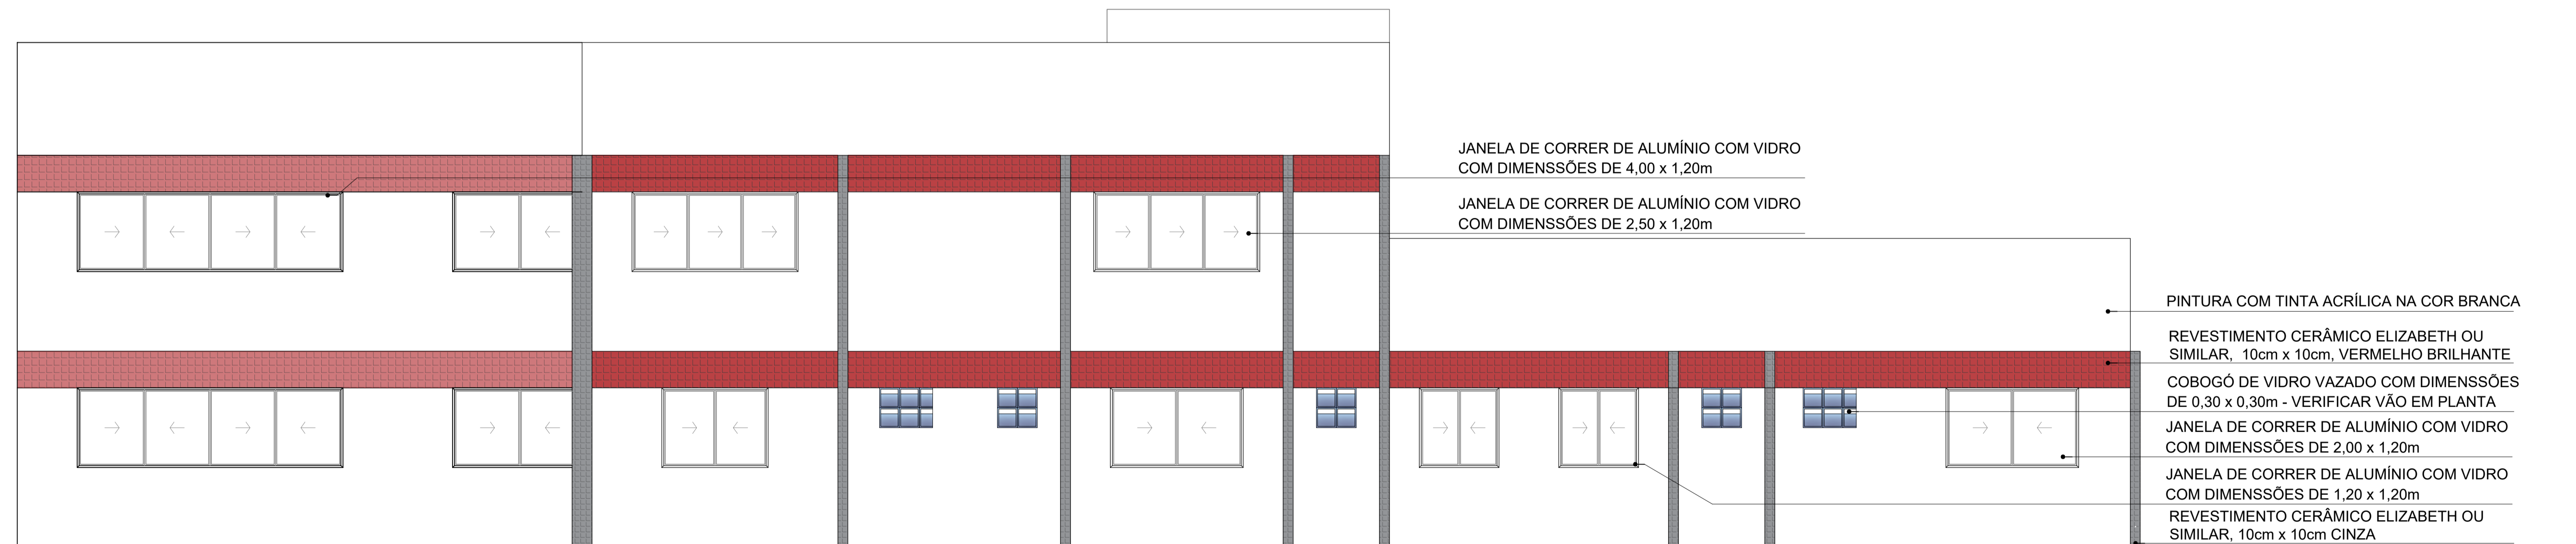

GRADIL DE PROTEÇÃO DE FERRO, CHAPA DE  
25x4,8mm

COBOGÓ DE CONCRETO VAZADO, 0,30 X 0,30m

PINTURA COM TINTA ACRÍLICA NA COR BRANCA

GRADIL DE ALUMÍNIO ANODIZADO COM  
PINTURA NA COR BRANCA

REVESTIMENTO CERÂMICO ELIZABETH OU  
SIMILAR, 10cm x 10cm CINZA

REVESTIMENTO CERÂMICO ELIZABETH OU  
SIMILAR, 10cm x 10cm, VERMELHO BRILHANTE

FACHADA FRONTAL  
ESCALA: 1/50

JANELA DE CORRER DE ALUMÍNIO COM VIDRO  
COM DIMENSÕES DE 4,00 x 1,20m

JANELA DE CORRER DE ALUMÍNIO COM VIDRO  
COM DIMENSÕES DE 2,50 x 1,20m

PINTURA COM TINTA ACRÍLICA NA COR BRANCA

REVESTIMENTO CERÂMICO ELIZABETH OU  
SIMILAR, 10cm x 10cm, VERMELHO BRILHANTE

COBOGÓ DE VIDRO VAZADO COM DIMENSÕES  
DE 0,30 x 0,30m - VERIFICAR VÃO EM PLANTA

JANELA DE CORRER DE ALUMÍNIO COM VIDRO  
COM DIMENSÕES DE 2,00 x 1,20m

JANELA DE CORRER DE ALUMÍNIO COM VIDRO  
COM DIMENSÕES DE 1,20 x 1,20m

REVESTIMENTO CERÂMICO ELIZABETH OU  
SIMILAR, 10cm x 10cm CINZA

FACHADA LATERAL DIREITA  
ESCALA: 1/50

PREFEITURA MUNICIPAL DE SÃO SEBASTIÃO DO PASSÉ  
SECRETARIA DE INFRAESTRUTURA