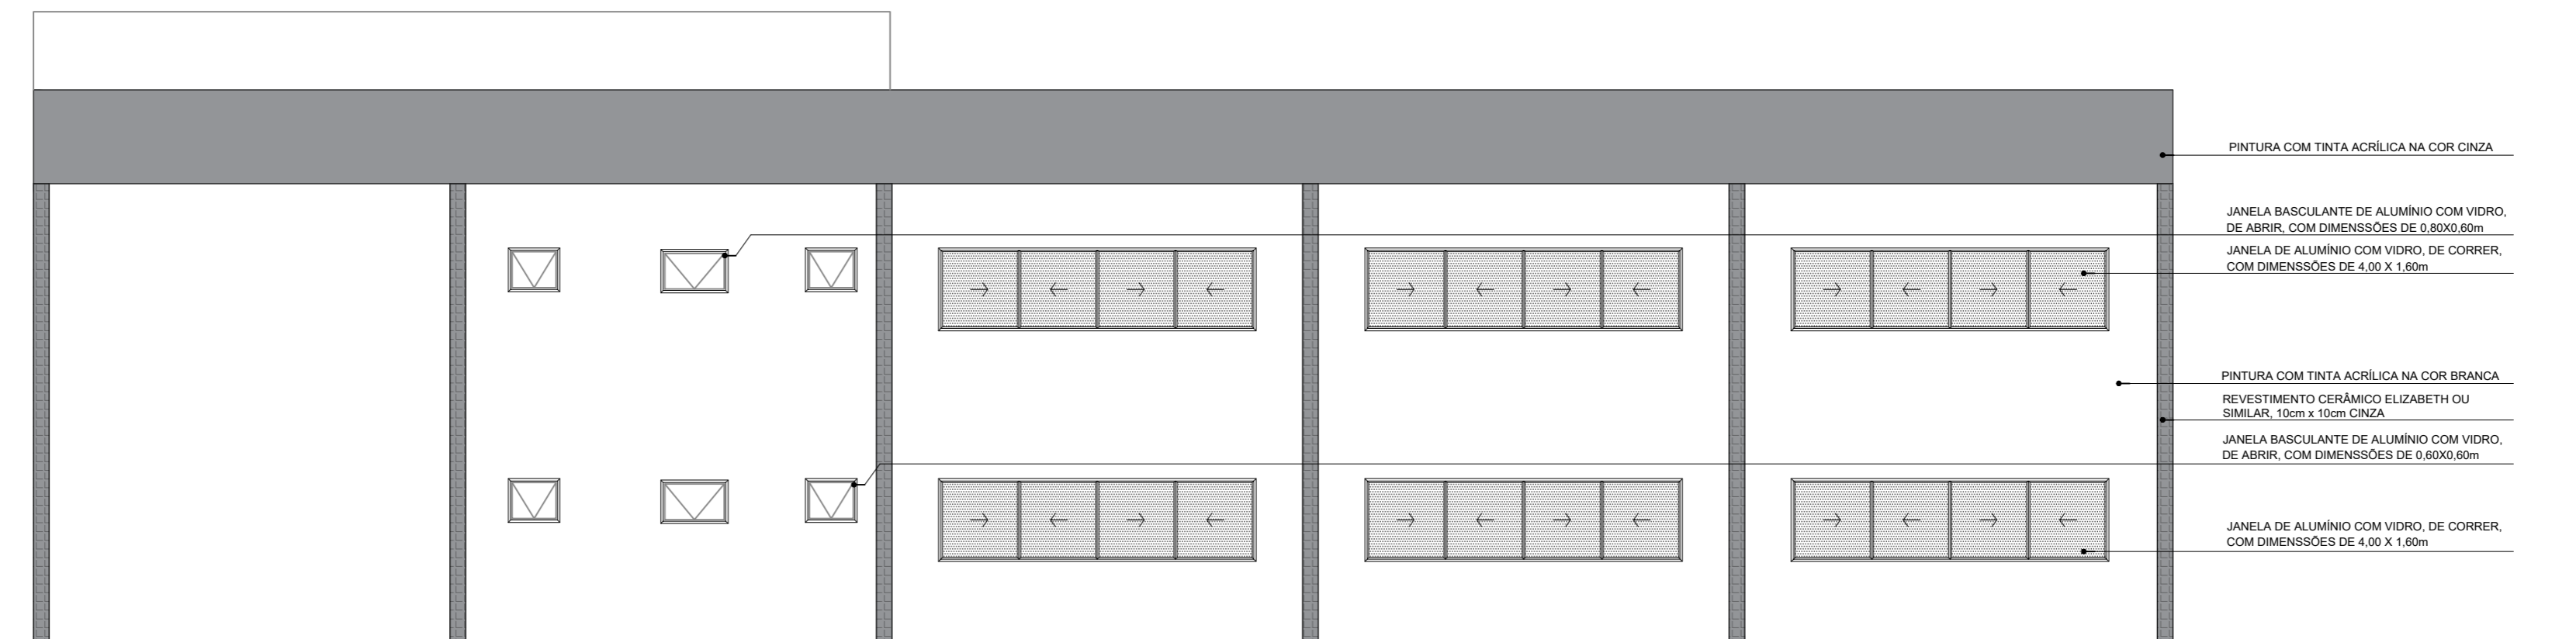

ESCOLA MUNICIPAL
PROFESSOR RÔMULO GALVÃO

- LEITREIRO EM AÇO INOX.
- REVESTIMENTO CERÂMICO ELIZABETH OU SIMILAR, 10cm x 10cm, VERMELHO BRILHANTE
- PINTURA COM TINTA ACRÍLICA NA COR BRANCA.
- JANELA BASCULANTE DE ALUMÍNIO COM VIDRO, DE ABRIR, COM DIMENSÕES DE 0,60X0,60m
- JANELA BASCULANTE DE ALUMÍNIO COM VIDRO, DE CORRER, COM DIMENSÕES DE 0,60X1,60m
- JANELA DE CORRER DE ALUMÍNIO COM VIDRO COM DIMENSÕES DE 1,20 x 1,00m
- GRADE DE PROTEÇÃO EM FERRO
- REVESTIMENTO CERÂMICO ELIZABETH OU SIMILAR, 10cm x 10cm CINZA
- JANELA BASCULANTE DE ALUMÍNIO COM VIDRO, DE ABRIR, COM DIMENSÕES DE 0,40X0,60m
- JANELA BASCULANTE DE ALUMÍNIO COM VIDRO, DE CORRER, COM DIMENSÕES DE 0,60X1,60m
- JANELA DE CORRER DE ALUMÍNIO COM VIDRO COM DIMENSÕES DE 2,00 x 1,00m
- GRADE DE FERRO, COM VÃO DE ABERTURA DE 2,0M COM DUAS FOLHAS

VISTA 01
ESCALA: 1/75

- PINTURA COM TINTA ACRÍLICA NA COR CINZA
- JANELA BASCULANTE DE ALUMÍNIO COM VIDRO, DE ABRIR, COM DIMENSÕES DE 0,60X0,60m
- JANELA DE ALUMÍNIO COM VIDRO, DE CORRER, COM DIMENSÕES DE 4,00 X 1,60m
- PINTURA COM TINTA ACRÍLICA NA COR BRANCA
- REVESTIMENTO CERÂMICO ELIZABETH OU SIMILAR, 10cm x 10cm CINZA
- JANELA BASCULANTE DE ALUMÍNIO COM VIDRO, DE ABRIR, COM DIMENSÕES DE 0,60X0,60m
- JANELA DE ALUMÍNIO COM VIDRO, DE CORRER, COM DIMENSÕES DE 4,00 X 1,60m

VISTA 02
ESCALA: 1/75

PREFEITURA MUNICIPAL DE SÃO SEBASTIÃO DO PASSÉ
SECRETARIA DE INFRAESTRUTURA

PROJETO:
ESCOLA MUNICIPAL PROFESSOR RÔMULO GALVÃO

PLANTA:
VISTAS

ENDEREÇO:
AVENIDA ERNANI DE OLIVEIRA ROCHA / BR110, HUMILDES, SÃO SEBASTIÃO DO PASSÉ, BAHIA

PROJETISTA (A):
JULIANA P. V. SANTOS

Nº DA PRANCHA:

ARQUITETO(A):
ORLANDO LAGO

CAU/A1673-0

ESCALA:
1/75

REVISÃO:
2

DATA:
SETEMBRO DE 2023

09/10